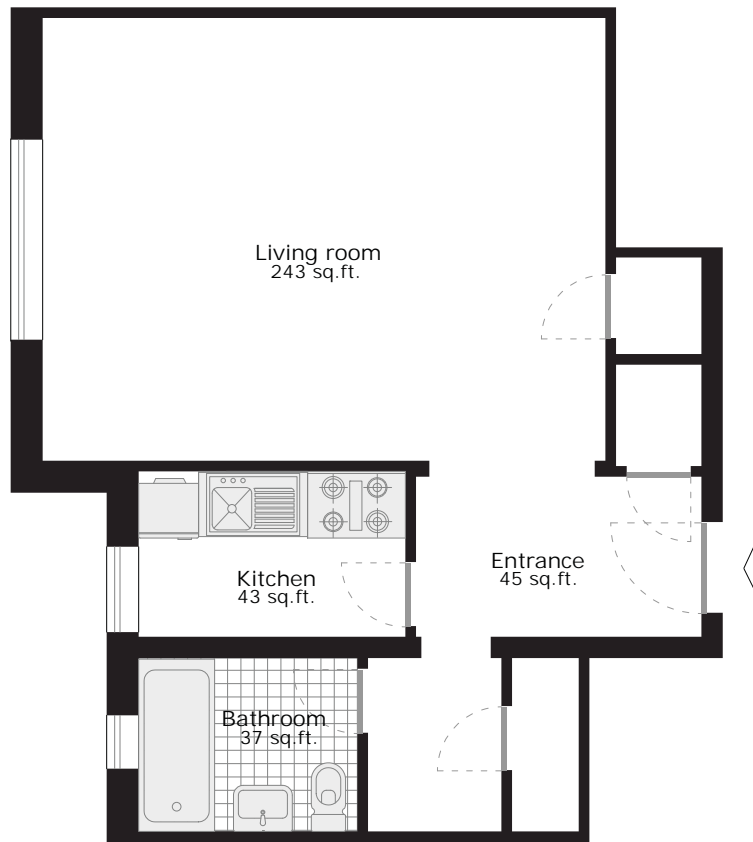

# T-type floor plan

443 sq.ft. *studio*

scale 1:100