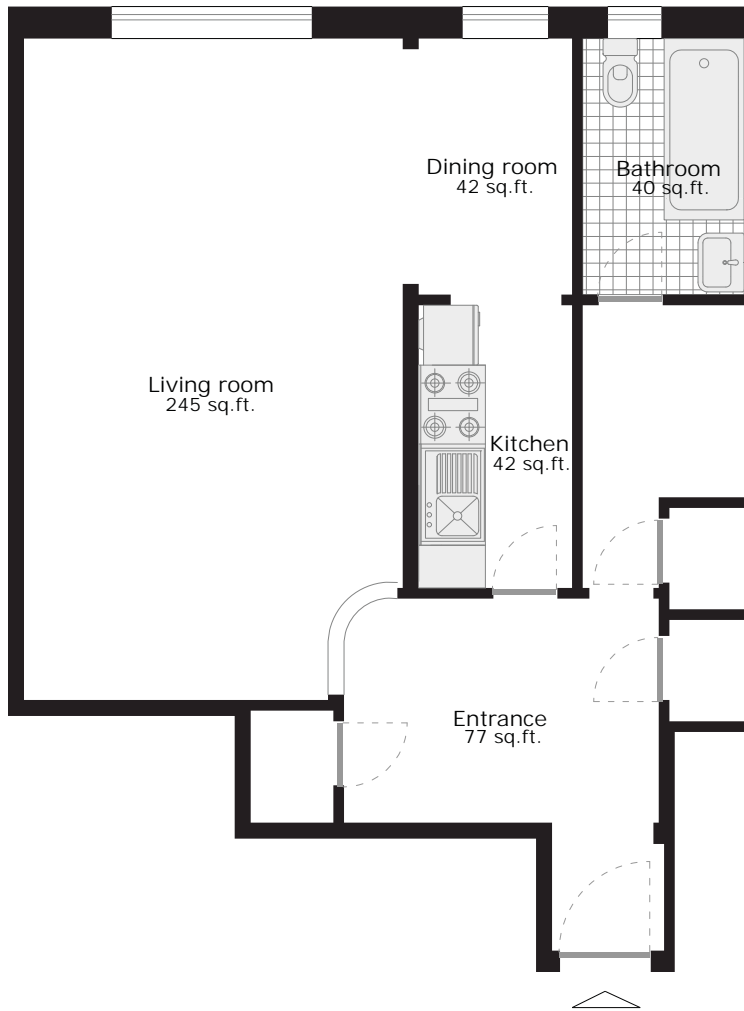

# A-type floor plan

530 sq.ft. *studio*

scale 1:100